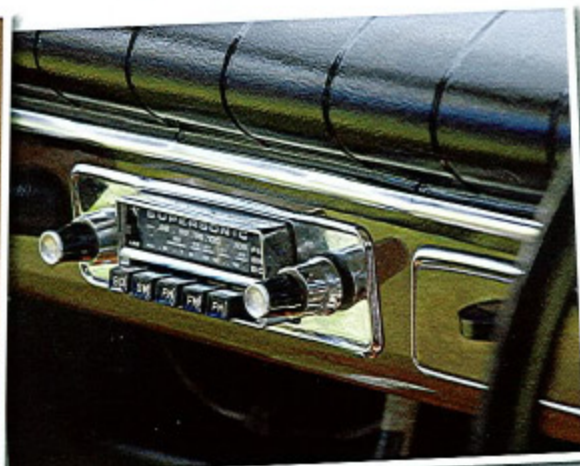

NORSK VOLVO

AMAZON KLUBB

November 2009

Denne hjortebrune 1970 modell eies av Stein Chr. Huseby, Oslo

1	Sø	
2	Ma	⁴⁵
3	Ti	
4	On	
5	To	
6	Fr	
7	Lø	
8	Sø	
9	Ma	⁴⁶
10	Ti	
11	On	
12	To	
13	Fr	
14	Lø	
15	Sø	
16	Ma	⁴⁷
17	Ti	
18	On	
19	To	
20	Fr	
21	Lø	
22	Sø	
23	Ma	⁴⁸
24	Ti	
25	On	
26	To	
27	Fr	
28	Lø	
29	Sø	
30	Ma	⁴⁹