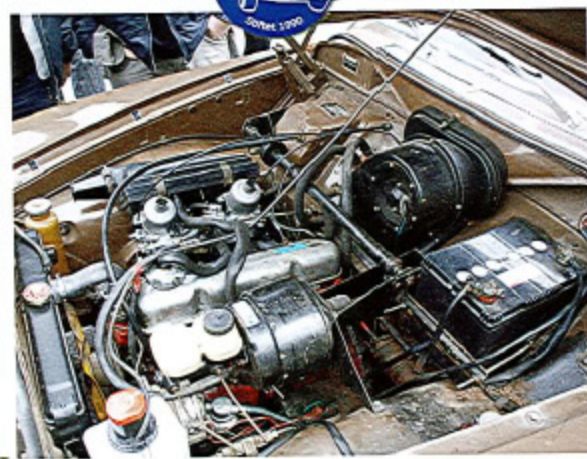

NORSK VOLVO

AMAZON KLUBB

November 2009

Denne hjortebrune 1970 modell eies av Stein Chr. Huseby, Oslo

1	Sø	
2	Ma	⁴⁵
3	Ti	
4	On	
5	To	
6	Fr	
7	Lø	
8	Sø	
9	Ma	⁴⁶
10	Ti	
11	On	
12	To	
13	Fr	
14	Lø	
15	Sø	
16	Ma	⁴⁷
17	Ti	
18	On	
19	To	
20	Fr	
21	Lø	
22	Sø	
23	Ma	⁴⁸
24	Ti	
25	On	
26	To	
27	Fr	
28	Lø	
29	Sø	
30	Ma	⁴⁹