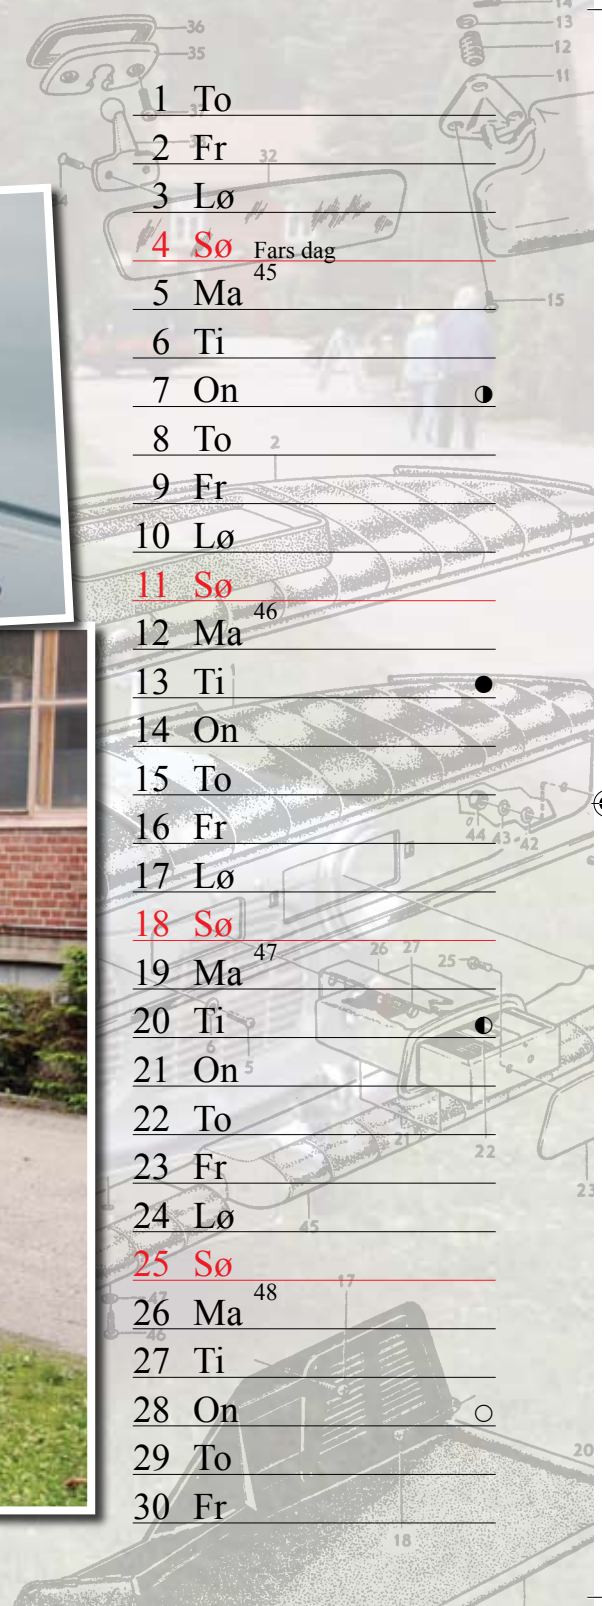

F-2707 (22134 VE, 1965, #21685, 89-Lyseblå, A) eies av Tor-Anker Torgersen, Drammen. Foto: Arve Larsen

November 2013

- 1 To
- 2 Fr
- 3 Lø
- 4 **Sø** Fars dag
- 5 Ma ⁴⁵
- 6 Ti
- 7 On
- 8 To ²
- 9 Fr
- 10 Lø
- 11 **Sø**
- 12 Ma ⁴⁶
- 13 Ti
- 14 On
- 15 To
- 16 Fr
- 17 Lø
- 18 **Sø**
- 19 Ma ⁴⁷
- 20 Ti
- 21 On ⁵
- 22 To
- 23 Fr
- 24 Lø
- 25 **Sø**
- 26 Ma ⁴⁸
- 27 Ti
- 28 On
- 29 To
- 30 Fr